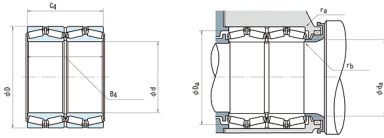

BEARING-THAILAND CO.,LTD.

254KV3551 NSK Four-Row Tapered Roller Bearing

Bearing No. 254KV3551

254KV3551 Bearing 2D drawings and 3D CAD models

hidYobi	254KV3551
LangID	1
ALP23	0
ALP22	0
D_	358.775
ALP21	25
C	2230
B_	269.875
hidTable	ecat_NSTPRF
RAr	789.28
rb	1.5
mass	85.6
ra	3.3
D_a	335
C0	6150
SLR	52
Prod_Type3	TRBSR_FR_ID
da	272
d	254
BET21	1
BET22	50
BET23	0
C_	269.875
yobi	254KV3551
KBRG	3661